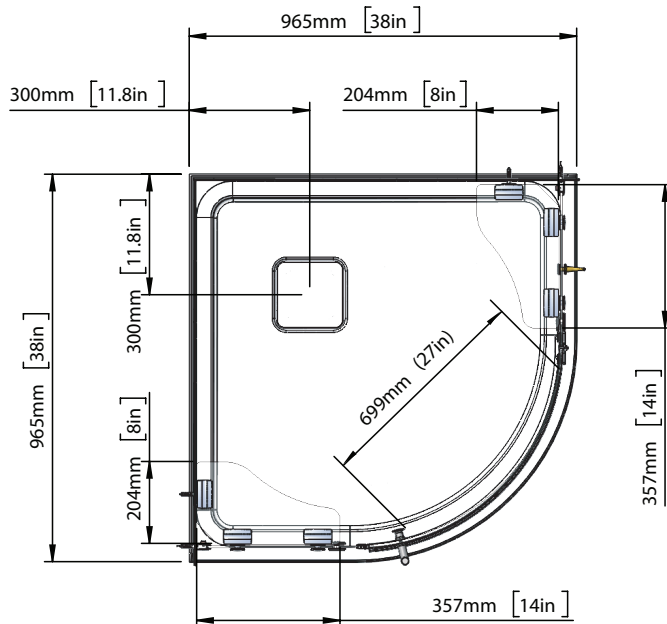

## Nelson Shower

Product type / Type de produit  
Neo-round shower enclosure /  
Neo-rond cabine de douche

Door type / Type de porte  
Pivoting door / Porte pivotante

Frame type / Type de cadre  
Frameless enclosure /  
Boîtier sans cadre

Glass finish / Finition en verre  
Clear glass / Verre propre

Hardware finish / Finition du matériel  
Chrome

Door width / Largeur de la porte  
1829mm (72")

Opening width / Largeur d'ouverture  
699mm (27 1/2")

Glass thickness / Épaisseur du verre  
6mm (1/4")

Top View - Vue de dessus

Front View - Vue de face

\* Dimensions may vary / Les dimensions peuvent varier de / Las dimensiones pueden variar de +/- 1/4" (6mm)