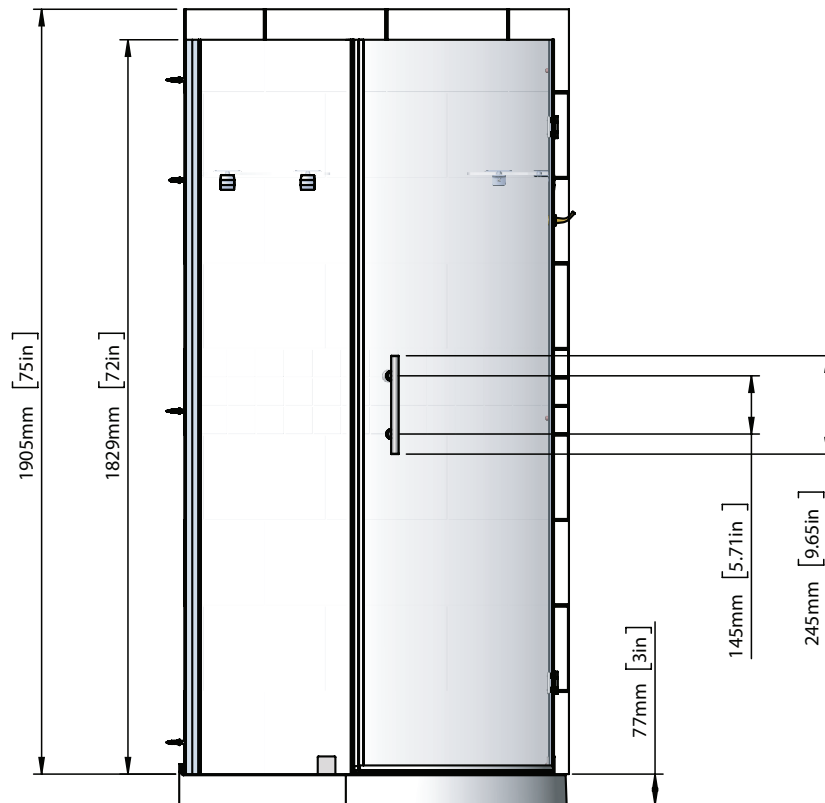

## Nelson Shower

Product type / Type de produit  
Neo-round shower enclosure /  
Neo-rond cabine de douche

Door type / Type de porte  
Pivoting door / Porte pivotante

Frame type / Type de cadre  
Frameless enclosure /  
Boîtier sans cadre

Glass finish / Finition en verre  
Clear glass / Verre propre

Hardware finish / Finition du matériel  
Chrome

Door width / Largeur de la porte  
1829mm (72")

Opening width / Largeur d'ouverture  
699mm (27 1/2")

Glass thickness / Épaisseur du verre  
6mm (1/4")

Top View - Vue de dessus

Front View - Vue de face

\* Dimensions may vary / Les dimensions peuvent varier de / Las dimensiones pueden variar de +/- 1/4" (6mm)